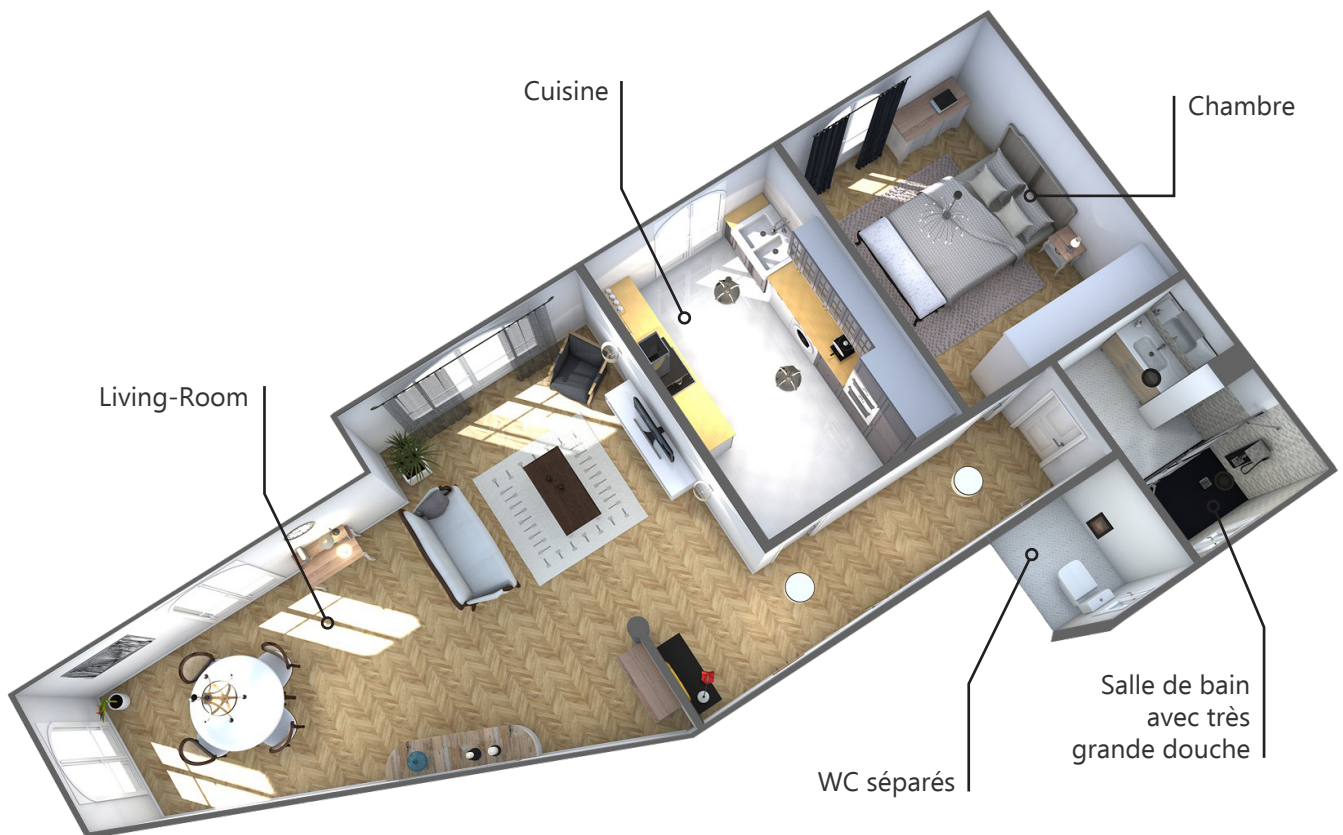

153, Boulevard Ney - Paris 18e
Appartement de 68m² - 1 chambre
5^{ème} étage avec ascenseur
Double salon - Cuisine et salle de bain spacieuses

Living Room

Suppression des miroirs et des colonnes décoratives

Suppression de la moquette pour un parquet

Conservation de la distribution actuelle, avec en plus un espace bureau

Chambre

Peu de changements dans la chambre. Suppression de la moquette pour du parquet.

Cuisine

Remodelage de la cuisine pour la rendre plus lisible.

Séparation des espaces d'eau et de cuisson.

Salle de Bain

Remplacement de la baignoire par une grande plaque de douche composite

Modernisation des céramiques

WC

Cloisement pour la création d'un WC indépendant de la salle de bain.

Entrée

Pose d'une cloison pour créer un espace d'accueil